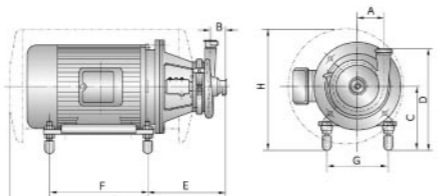

*"The reliable choice for your process"*

■ STANDARD VERSION

■ BASE MOUNTING VERSION

■ STANDARD VERSION

MODEL NO	MOTOR		CONNECTION		DIMENSIONS									
	RPM	KW	SUCT	DISCH	A	B	C	D	E	F	G	H	L	
JP 405-236 / JP 405-230	3600 / 3000	1.5	51	38	88	60	200	350	185	230	230	335	560	
JP 405-336 / JP 408-330	3600 / 3000	2.2	51	38	88	60	200	350	185	230	230	335	560	
JP 408-536	3600	3.7	51	38	88	60	220	370	195	260	260	380	620	
JP 609-530	3000	3.7	51	51	100	55	220	370	195	260	260	380	620	
JP 609-736 / JP 609-730	3600 / 3000	5.5	63	51	100	55	260	410	220	315	300	454	740	
JP 609-1036	3600	7.5	63	51	100	55	260	410	220	315	300	454	740	
JP 905-1030	3000	7.5	63	63	118	65	260	410	220	315	300	454	740	

■ BASE MOUNTING VERSION

MODEL NO	MOTOR		CONNECTION		DIMENSIONS									
	RPM	KW	SUCT	DISCH	A	B	C	D	E	F	G	H	L	
JP 405-236 / JP 405-230	3600 / 3000	1.5	51	38	88	60	150	300	185	230	230	335	560	
JP 405-336 / JP 408-330	3600 / 3000	2.2	51	38	88	60	150	300	185	230	230	335	560	
JP 408-536	3600	3.7	51	38	88	60	180	330	195	260	260	380	620	
JP 609-530	3000	3.7	51	51	100	55	180	330	195	260	260	380	620	
JP 609-736 / JP 609-730	3600 / 3000	5.5	63	51	100	55	220	370	220	315	300	454	740	
JP 609-1036	3600	7.5	63	51	100	55	220	370	220	315	300	454	740	
JP 905-1030	3000	7.5	63	63	118	65	220	370	220	315	300	454	740	

■ BASE MOUNTING VERSION

■ FRAME MOUNTING VERSION

■ BASE MOUNTING VERSION

MODEL NO	MOTOR		CONNECTION		DIMENSIONS									
	RPM	KW	SUCT	DISCH	A	B	C	D	E	F	G	H	L	
JP910-F1536 / JP915-F1530	3600 / 3000	11	76	63	118	65	250	420	327	420	254	505	840	
JP 910-F2036	3600	15	76	63	118	65	250	420	327	420	254	505	840	
JP 910-F2536	3600	18.5	76	63	118	65	250	420	327	420	254	505	840	