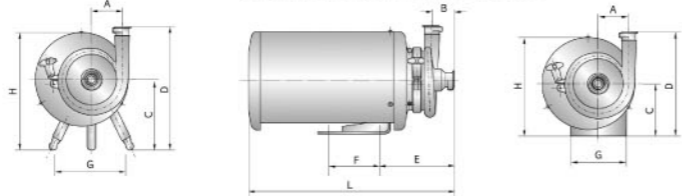

*"The reliable choice for your process"*

■ STANDARD VERSION

■ BASE MOUNTING VERSION

■ STANDARD VERSION

MODEL NO	MOTOR		CONNECTION		DIMENSIONS									
	RPM	KW	SUCT	DISCH	A	B	C	D	E	F	G	H	L	
JP 405-236 / JP 405-230	3600 / 3000	1.5	51	38	88	60	200	350	185	230	230	335	560	
JP 405-336 / JP 408-330	3600 / 3000	2.2	51	38	88	60	200	350	185	230	230	335	560	
JP 408-536	3600	3.7	51	38	88	60	220	370	195	260	260	380	620	
JP 609-530	3000	3.7	51	51	100	55	220	370	195	260	260	380	620	
JP 609-736 / JP 609-730	3600 / 3000	5.5	63	51	100	55	260	410	220	315	300	454	740	
JP 609-1036	3600	7.5	63	51	100	55	260	410	220	315	300	454	740	
JP 905-1030	3000	7.5	63	63	118	65	260	410	220	315	300	454	740	

■ BASE MOUNTING VERSION

MODEL NO	MOTOR		CONNECTION		DIMENSIONS									
	RPM	KW	SUCT	DISCH	A	B	C	D	E	F	G	H	L	
JP 405-236 / JP 405-230	3600 / 3000	1.5	51	38	88	60	150	300	185	230	230	335	560	
JP 405-336 / JP 408-330	3600 / 3000	2.2	51	38	88	60	150	300	185	230	230	335	560	
JP 408-536	3600	3.7	51	38	88	60	180	330	195	260	260	380	620	
JP 609-530	3000	3.7	51	51	100	55	180	330	195	260	260	380	620	
JP 609-736 / JP 609-730	3600 / 3000	5.5	63	51	100	55	220	370	220	315	300	454	740	
JP 609-1036	3600	7.5	63	51	100	55	220	370	220	315	300	454	740	
JP 905-1030	3000	7.5	63	63	118	65	220	370	220	315	300	454	740	

■ BASE MOUNTING VERSION

■ FRAME MOUNTING VERSION

■ BASE MOUNTING VERSION

MODEL NO	MOTOR		CONNECTION		DIMENSIONS									
	RPM	KW	SUCT	DISCH	A	B	C	D	E	F	G	H	L	
JP910-F1536 / JP915-F1530	3600 / 3000	11	76	63	118	65	250	420	327	420	254	505	840	
JP 910-F2036	3600	15	76	63	118	65	250	420	327	420	254	505	840	
JP 910-F2536	3600	18.5	76	63	118	65	250	420	327	420	254	505	840	